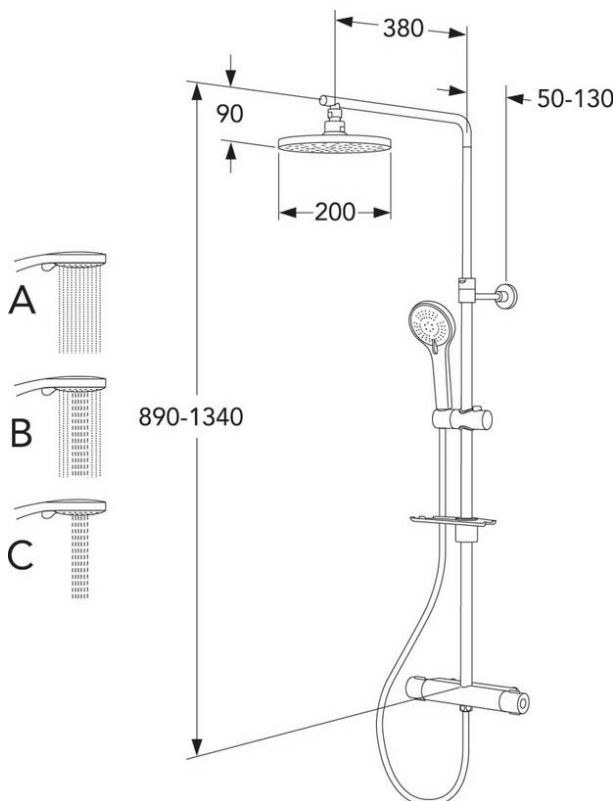

## Artikelnummer mm.

RSK-nr:  
8350162

ART-nr:  
GB412023300

EAN-nr:  
7391530076348

Emballage  
L: 780,00 x W: 226,00 x H: 90,00 mm.  
Vikt: 4,48 kg

## Montering & Skötsel

Före installation måste ledningarna vara renspolade fram till blandaren. Blandaren ansluts med kallvattenledningen till höger och varmvattenledningen till vänster. Vattentryck: max 1000 kPa, min 50 kPa. Varmvattentemperatur max: 80°C, min 45°C. Vi ansvarar ej för fel som uppstått på grund av felaktig montering.