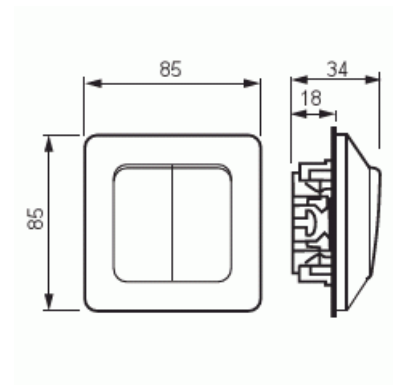

Strömställare

Strömställare, D-trapp, utan klor

Typ: 10666U4

E-nr: 1815027

GTIN: 6418677307508

Teknisk specifikation

Allmän information

Produkt ID:	2TKA000184G1
-------------	--------------

Packning

Förpackning:	10/100
Enhet:	st

ETIM Data

Kopplingstyp:	Kronströmställare
Manövreringsmetod:	Vippa/knapp
Sammansättning:	Baselement med hel täckplatta
Tryckknappsomkopplare:	Nej

Antal vippor:	1
Monteringsmetod:	Infällt montage
Typ av fastsättning:	Montering med klo och skruv
Med monteringsplåt:	Nej
Material:	Plast
Materialkvalitet:	Övrigt
Halogenfri:	Ja
Ytskydd:	Obehandlad
Typ av yta:	Matt
Färg:	Vit
RAL-nummer (liknande):	9010
Etikettutrymme/informationsyta:	Nej
Belysning:	Nej
Lämplig för skyddsklass (IP):	IP21
Märkspänning:	250 V
Märkström:	16 A
Kopplingsström för lysrör:	16 AX
Återkopplingssignalkontakt:	Nej
Anslutningstyp:	Insticksklämma (snabbklämma)
Tvättmaskinomkopplare:	Nej
Apparatens bredd:	85 mm
Apparatens höjd:	35 mm
Apparatens djup:	85 mm
Inbyggnadsdjup:	18 mm
Minsta djup på infälld installationsdosa:	18 mm