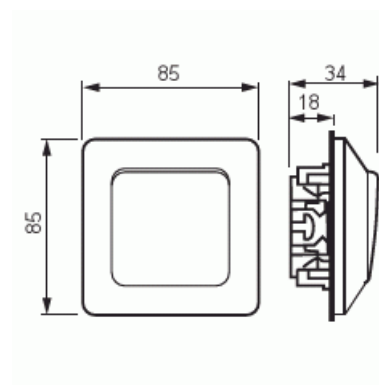

# Strömställare

Strömställare, trapp, utan klor

Typ: 1066U4

E-nr: 1815022

GTIN: 6418677307522

### ETIM Data

Kopplingstyp: Trapp (1-polig) strömställare

Manövreringsmetod: Vippra/knapp

Sammansättning: Baselement med hel täckplatta

Tryckknappsomkopplare: Nej

Antal vippor: 1

Monteringsmetod:	Infällt montage
Typ av fastsättning:	Skruvmontering
Med monteringsplåt:	Nej
Material:	Plast
Materialkvalitet:	Övrigt
Halogenfri:	Ja
Ytskydd:	Obehandlad
Typ av yta:	Matt
Färg:	Vit
RAL-nummer (liknande):	9010
Etikettutrymme/informationsyta:	Nej
Belysning:	Nej
Lämplig för skyddsklass (IP):	IP21
Märkspänning:	250 V
Märkström:	16 A
Kopplingsström för lysrör:	16 AX
Återkopplingssignalkontakt:	Nej
Anslutningstyp:	Insticksklämma (snabbklämma)
Tvättmaskinomkopplare:	Nej
Apparatens bredd:	85 mm
Apparatens höjd:	35 mm
Apparatens djup:	85 mm
Inbyggnadsdjup:	18 mm
Minsta djup på infälld installationsdosa:	18 mm