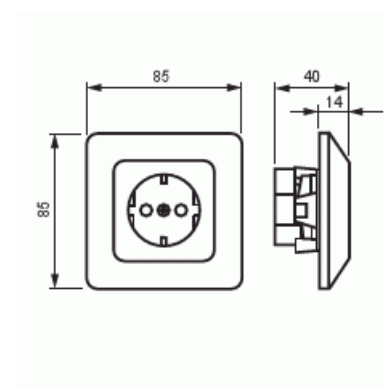

Vägguttag

1-vägs, jordat, snabbanslutning, utan klor

Typ: 20EUJKS-212

E-nr: 1815207

GTIN: 6410025064316

Teknisk specifikation

Allmän information

Produkt ID:	2TKA000692G1

Packning

Förpackning:	10/100
Enhet:	st

ETIM Data

Antal aktiva stift (runda):	2
Med signallampa:	Nej
Antal enheter:	1
Antal faser:	1