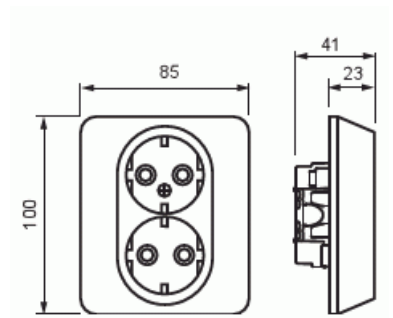

Vägguttag

Vägguttag, 2-vägs, jordat, snabbanslutning, ej X-plint, utan klor

Typ: 302EUJ

E-nr: 1815229

GTIN: 6418677310409

Varje anslutning har plats för 4 ledare. Vägguttagegets petskydd och jord sitter integrerat i insatsen som gör uttaget beröringsskyddat och jordat även utan centrumplatta och ram monterad. 16 A, 250 V.

Prägling/Indikering:	Ingen
Anslutningstyp:	Insticksklämma (snabbklämma)
Med gångjärnslock:	Nej
Petskyddad:	Ja
Textfält/Plats för märkning:	Nej
Färg:	Vit
RAL-nummer (liknande):	9010
Metallicfärg:	Nej
Transparent:	Nej
Låsbar:	Nej
Utskjutningsmekanism:	Nej
Isolerad montering:	Nej
Med funktionsbelysning:	Nej
Med orienteringsbelysning:	Nej
Överspänningsskydd:	Nej
Felströmsskydd:	Nej
Med finsäkring:	Nej
Särskild strömförsörjning:	Ingen särskild strömförsörjning
Monteringsmetod:	Infällt montage
Typ av fastsättning:	Montering med klo och skruv
Material:	Plast
Materialkvalitet:	Termoplast
Halogenfri:	Ja
Ytskydd:	Obehandlad
Typ av yta:	Matt
Anti-bakteriell:	Nej
Med genomgångsfunktion:	Nej
Med brytare:	Nej
Roterad centralinsats:	Nej
Märkström:	16 A
Märkspänning:	250 V
Frekvensområde:	50 Hz
Lämplig för skyddsklass (IP):	IP21
Apparatens bredd:	85 mm

Produktblad

Vägguttag, 2-vägs, jordat, snabbanslutning, ej X-plint, utan klor

Apparatens höjd:	40 mm
Apparatens djup:	100 mm
Minsta djup på infälld installationsdosa:	17 mm