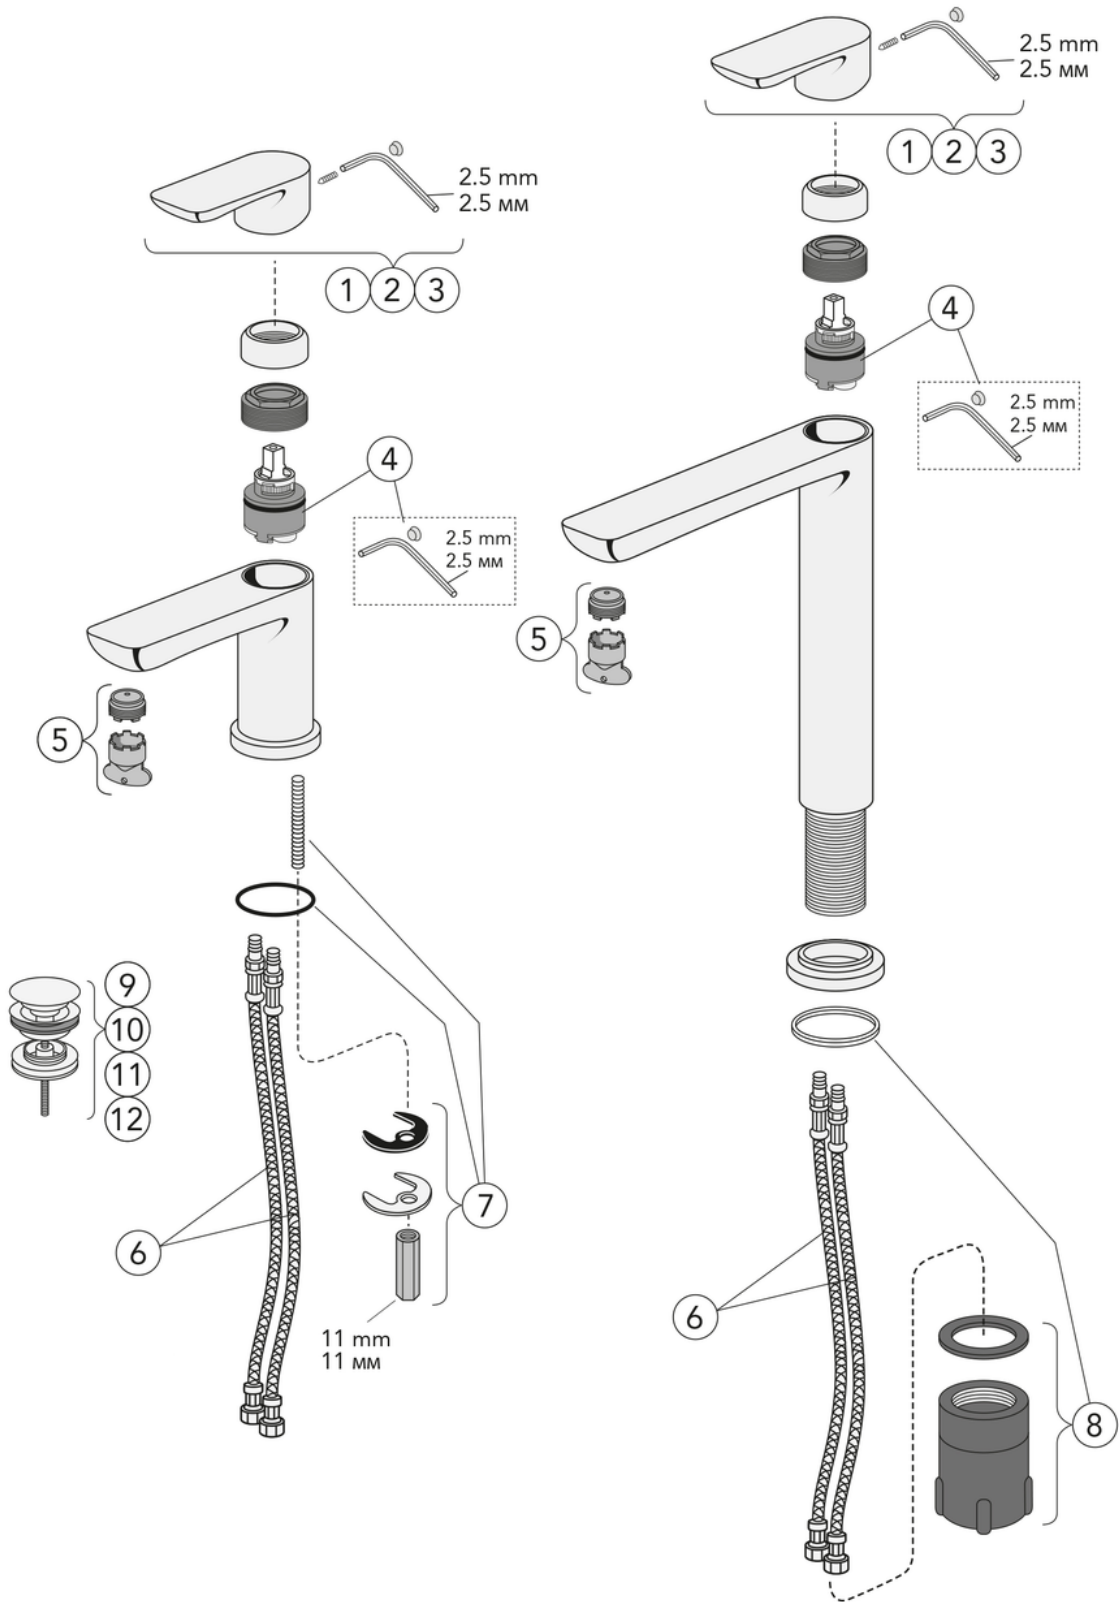

Livskvalitet sedan 1825

Tvättställsblandare Estetic

Matt svart

Produktegenskaper

ECO-STOP

- Organiskt formspråk
- Eco-stopp, justerbart maxflöde
- Finns i krom, matt svart och matt vit

Artikelnummer

RSK-nr.	Art-nr.	EAN
8277837	GB41218051 53	7393792232180

Förpackningsinformation

Längd: 225 mm | Bredd: 205 mm | Höjd: 70 mm
Vikt: 1.65 kg
Antal i förpackning: 1 st

Montering & Skötsel

Före installation måste ledningarna vara renspolade fram till blandaren. Blandaren ansluts med kallvattenledningen till höger och varmvattenledningen till vänster. Vattentryck: max 1000 kPa, min 50 kPa. Varmvattentemperatur max: 70°C, min 45°C. Vi ansvarar ej för fel som uppstått på grund av felaktig montering.

Energimärkning och certifieringar

CERTIFIERING
KONTROLL
1002

RI
SE

Denna produkt är anpassad till
Branschregler Säker Vatteninstallation
2021:1. Leverantören garanterar
produktens funktion om branschreglerna
och monteringsanvisningarna följs.

Teknisk information

- Flöde vid 3 bar (300kPa): 0,13 Maxflöde (vid 300 kPa): %s l/s
- Tryckfall vid nominellt flöde (0,1/0,2/0,33): 128 Tryckfall vid flöde (0,1 l/s) %s kPa

Reservdelar

Nr.	Produkt	RSK-nr.	Art-nr.
1	Ettgreppspak Estetic	8295380	GB41639332 01
2	Ettgreppspak Estetic		GB41639332 53
3	Ettgreppspak Estetic	8295382	GB41639332 41
4	Kerampaket	8437030	GB41639329 01
5	Strålsamlare,	8281454	GB41639333 01
6	SPX-slang	8393990	GB41636726 02
7	Monteringsdetaljer	8393991	GB41639327 01
8	Monteringsdetaljer	8393992	GB41639331 01
9	Pushdown ventil	8573463	GB41636575 01
10	Push-down ventil	8559985	GB41636575 23
11	Pushdown ventil Estetic	8559984	GB41636575 25
12	Push-down ventil	8559986	GB41636575 41